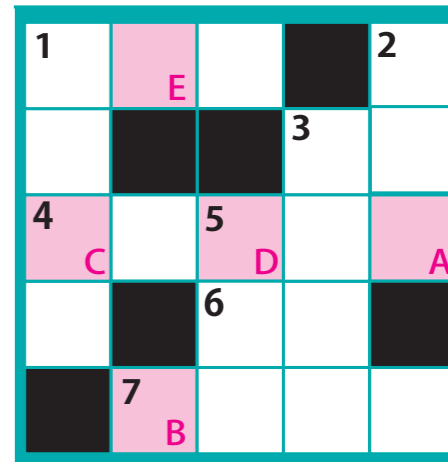

玄関ドア

補助錠を取り付けて「1ドア2ロック」にするのがおすすめ。室内側のサムターン(つまみ)を工具でまわす手口もあるので、**市販のカバーを付けたら安心。**

※防犯器具を取り付ける際は専門業者などにご相談ください。

クロスワードパズル

解いて答えて応募しよう！

下のヒントを手掛かりに、マスを埋めましょう！

タテのカギ

- 今号のレシピにも登場する、秋～冬が旬の鮮やかなオレンジ色の根菜（←このページにヒント）
- 〇〇〇大人
- 英語圏以外では「ミクロ」と読みます
- 動作や態度などに着きがかかったり、性格が荒っぽく気が配りが行き届かなかったりする様子

ヨコのカギ

- 成り立つけれど、矛盾もしている…。〇〇〇背反
- 「目は心の〇〇」と言いますね
- 別名は「馬鈴薯（ばれいしょ）」
- 防犯対策には見通しの良いものを（←隣ページにヒント）
- ミツバチの巣から採れるもので、化粧品や木材のツヤ出しに使われます

Q A～Eの文字を並べてできるキーワードは？

※回答は、当社ホームページ（12月1日～）にて公開！

www.tsubamegas-f.co.jp

プレゼント