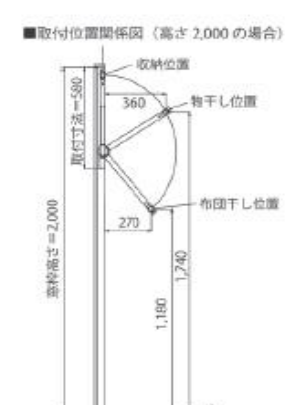

場所をとらず、窓枠にすっきり収納

既存の窓枠に
簡単取付。
部屋干しの
悩みを解決!

お問い合わせ お待ちしております。

株式会社ツバメガス山口

下関市稗田西町 10 番 7 号

FRONTIER

TEL : 083-252-0928

FAX : 083-253-7545