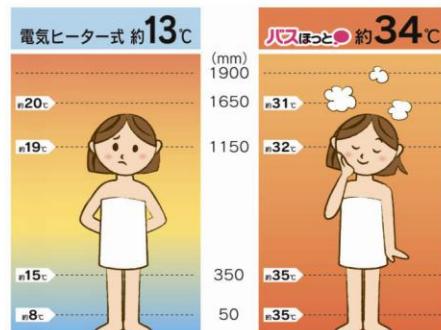

※取付けについては現在ご使用の給湯器が暖房機能付でない場合、別途で取替工事が必要になります。  
 ※工事は1日で完了しますので、その日の夜からご使用いただけます。

～寒い季節の浴室を快適に～

頭から足元まで温度ムラが少なく、しかも運転の立ち上がりがとても早いガス温水式。入浴前にスイッチを入れて15分後の浴室温度は、電気式は約13℃なのに対し、ガス温水式は2倍以上の約34℃に。

この急激な血圧変動が、  
 入浴時のヒートショック事故を  
 引き起こす一因!