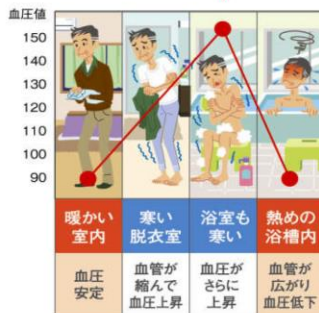

いつもお世話になっております。  
 今回はこれからの季節に役立つ  
 ガス器具特集としまして、  
 浴室暖房乾燥機を紹介させていただきます!

～冬は暖かく、夏は爽やかに。バスタイムを快適に～

ガスの浴室暖房乾燥機なら、暖房・乾燥・換気・涼風を年間通してご使用いただけます。また、ミストサウナ機能やプラズマクラスターイオン搭載の機器もあり、快適なバスタイムの強い味方に！浴室新設やリフォーム時に取付ける天井埋込型と既設の浴室でも取付け可能な壁掛型があります。

※取付けについては現在ご使用の給湯器が暖房機能付でない場合、別途で取替工事が必要になります。  
 ※工事は1日で完了しますので、その日の夜からご使用いただけます。

～寒い季節の浴室を快適に～

頭から足元まで温度ムラが少なく、しかも運転の立ち上がりがとても早いガス温水式。入浴前にスイッチを入れて15分後の浴室温度は、電気式は約13℃なのに対し、ガス温水式は2倍以上の約34℃に。

この急激な血圧変動が、  
 入浴時のヒートショック事故を  
 引き起こす一因!

～ヒートショックの予防に役立ちます～

入浴時の事故で亡くられる方は年々増加しており、交通事故死者数の約3倍以上にも及びます。その事故の主要因が、急激な温度変化が体に影響を及ぼす「ヒートショック」であると言われています。特に、冬の入浴は暖かい部屋との温度差に注意が必要です。ガスの浴室暖房乾燥機なら、パワフルな暖房能力でヒートショックを予防します。

お尋ねごと、  
 ご要望など当店まで  
 お気軽にご連絡下さい!!