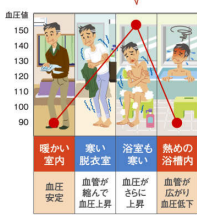

いつも
お世話に
なります。

今回は、これからの季節に
役立つガス器具特集としまして

浴室暖房 乾燥機を 紹介させて いただきます!

ヒートショックの予防に役立ちます

入浴時の事故で亡くられる方は年々増加しており、交通事故死者数の約3倍以上にも及びます。その事故の主な要因が、急激な温度変化が体に影響を及ぼす「ヒートショック」にあると言われています。特に冬の入浴は暖かい部屋との温度差に注意が必要です。ガスの浴室暖房乾燥機ならパワフルな暖房能力でヒートショックを予防します。

この急激な血圧変動が、
入浴時のヒートショック事故を
引き起こす一因に!

冬は暖かく、
夏は爽やかに。
バスタイムを
快適に

取付イメージ(壁掛型)

ガスの浴室暖房乾燥機なら暖房・乾燥・換気・涼風と年間通してご使用いただけます。また、ミストサウナ機能やプラズマクラスターイオン搭載の機器もあり、快適バスタイムの強い味方です！浴室新設やリフォーム時に取付ける天井埋込型と既設の浴室でも取付け可能な壁掛型があります。