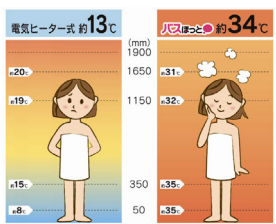

頭から足元まで温度ムラが少なく、しかも運転の立ち上がりがとっても早いガス温水式。入浴前にスイッチを入れて15分後の浴室温度は、電気式が約13℃に対し、ガス温水式は倍以上の約34℃になります。

株式会社 **ツバメガスフロンティア 熊本店**
〒860-1108 熊本県菊池郡菊陽町光の森7丁目51-8 TEL: 096-233-3177

今年も同じ時期に「お客様感謝祭」を
予定しておりますので、お楽しみください!!

ガスエコ **太陽光発電** 知って得する情報やガスのワンポイント
アドバイスなど、ホームページで多数 公開中

毎月更新 www.tsubamegas-f.co.jp [検索](#) ツバメガスグループ

おたすねごと、
ご要望などは当店まで
お気軽にご連絡ください!